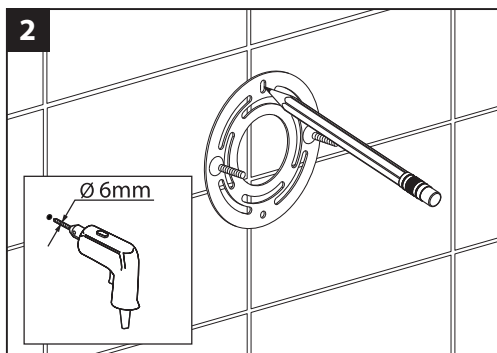

Зеркало Saona 13376 предназначено для использования в ванной комнате. Главное назначение зеркала – помощь в проведении косметических процедур. Функция 5-х кратного увеличения поможет рассмотреть отдельные участки лица. Диаметр зеркала 200 мм. Подсветка зеркала работает от сети 220 Вт.

Подключение подсветки зеркала к сети осуществляется с помощью розетки или скрытой проводки (в зависимости от комплектации).