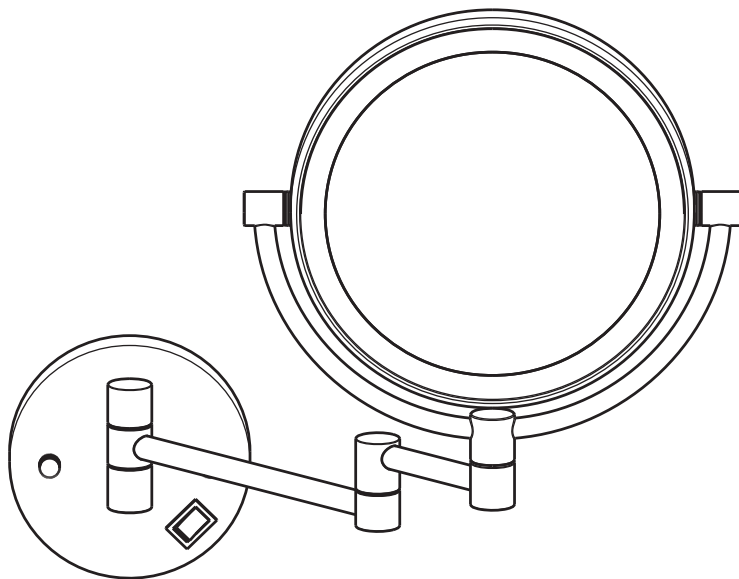

Genuine products

ИНСТРУКЦИЯ

ПО МОНТАЖУ И ЭКСПЛУАТАЦИИ

Аксессуары для ванной комнаты

Зеркало с подсветкой Saona 13376

Зеркало Saona 13376 предназначено для использования в ванной комнате. Главное назначение зеркала – помощь в проведении косметических процедур. Функция 5-х кратного увеличения поможет рассмотреть отдельные участки лица. Диаметр зеркала 200 мм. Подсветка зеркала работает от сети 220 Вт.