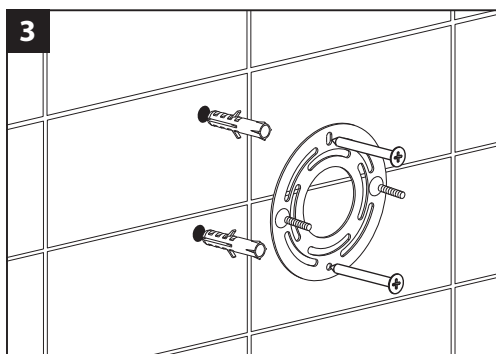

Зеркало Saona 13376 предназначено для использования в ванной комнате. Главное назначение зеркала – помощь в проведении косметических процедур. Функция 5-х кратного увеличения поможет рассмотреть отдельные участки лица. Диаметр зеркала 200 мм. Подсветка зеркала работает от сети 220 Вт.

Подключение подсветки зеркала к сети осуществляется с помощью розетки или скрытой проводки (в зависимости от комплектации).