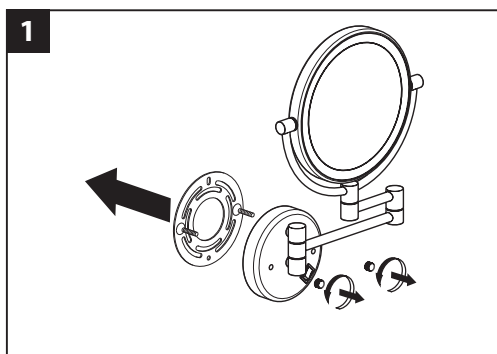

Зеркало Saona 13376 предназначено для использования в ванной комнате. Главное назначение зеркала – помощь в проведении косметических процедур. Функция 5-х кратного увеличения поможет рассмотреть отдельные участки лица. Диаметр зеркала 200 мм. Подсветка зеркала работает от сети 220 Вт.

Подключение подсветки зеркала к сети осуществляется с помощью розетки или скрытой проводки (в зависимости от комплектации).