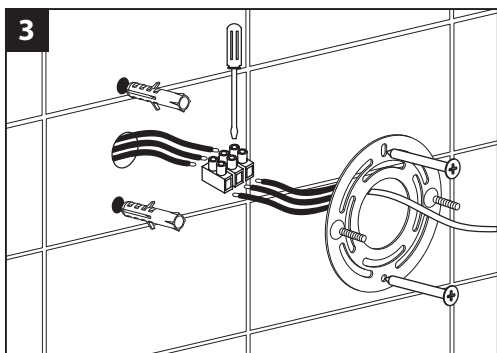

Genuine products

ИНСТРУКЦИЯ

ПО МОНТАЖУ И ЭКСПЛУАТАЦИИ

Аксессуары для ванной комнаты

Зеркало с подсветкой Saona 13376

Зеркало Saona 13376 предназначено для использования в ванной комнате. Главное назначение зеркала – помощь в проведении косметических процедур. Функция 5-х кратного увеличения поможет рассмотреть отдельные участки лица. Диаметр зеркала 200 мм. Подсветка зеркала работает от сети 220 Вт.

Подключение подсветки зеркала к сети осуществляется с помощью розетки или скрытой проводки (в зависимости от комплектации).

Во избежание повреждения покрытия аксессуаров запрещается использовать:

жесткую щетку, абразивные, полирующие порошки и другие очистители с гранулами, кислотные очистители, поскольку они могут разъесть покрытие.