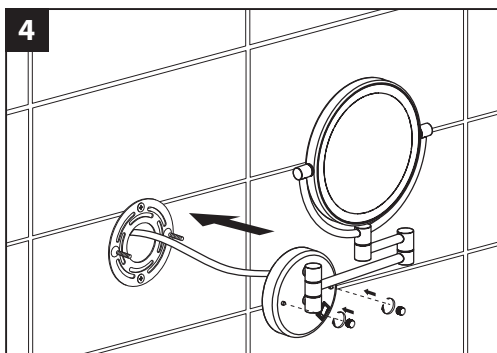

Во избежание повреждения покрытия аксессуаров запрещается использовать:

жесткую щетку, абразивные, полирующие порошки и другие очистители с гранулами, кислотные очистители, поскольку они могут разъесть покрытие.

НЕСОБЛЮДЕНИЕ ЭТИХ ТРЕБОВАНИЙ ВЛЕЧЕТ ЗА СОБОЙ АННУЛИРОВАНИЕ ГАРАНТИИ.

Производитель оставляет за собой право вносить изменения в конструкцию, дизайн и комплектацию изделия без предварительного уведомления.