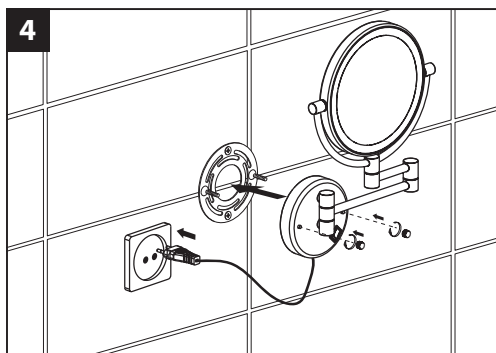

Зеркало Saona 13376 предназначено для использования в ванной комнате. Главное назначение зеркала – помощь в проведении косметических процедур. Функция 5-х кратного увеличения поможет рассмотреть отдельные участки лица. Диаметр зеркала 200 мм. Подсветка зеркала работает от сети 220 Вт.

Подключение подсветки зеркала к сети осуществляется с помощью розетки или скрытой проводки (в зависимости от комплектации).