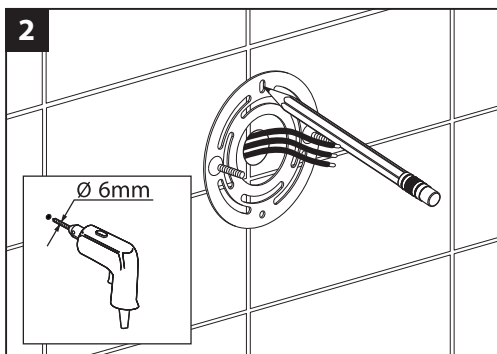

Во избежание повреждения покрытия аксессуаров запрещается использовать:

жесткую щетку, абразивные, полирующие порошки и другие очистители с гранулами, кислотные очистители, поскольку они могут разъесть покрытие.

НЕСОБЛЮДЕНИЕ ЭТИХ ТРЕБОВАНИЙ ВЛЕЧЕТ ЗА СОБОЙ АННУЛИРОВАНИЕ ГАРАНТИИ.

Производитель оставляет за собой право вносить изменения в конструкцию, дизайн и комплектацию изделия без предварительного уведомления.