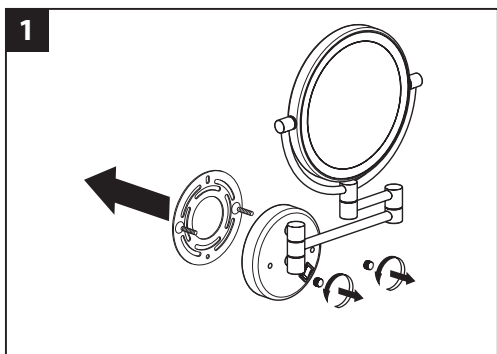

Во избежание повреждения покрытия аксессуаров запрещается использовать:

жесткую щетку, абразивные, полирующие порошки и другие очистители с гранулами, кислотные очистители, поскольку они могут разъесть покрытие.

НЕСОБЛЮДЕНИЕ ЭТИХ ТРЕБОВАНИЙ ВЛЕЧЕТ ЗА СОБОЙ АННУЛИРОВАНИЕ ГАРАНТИИ.

Производитель оставляет за собой право вносить изменения в конструкцию, дизайн и комплектацию изделия без предварительного уведомления.