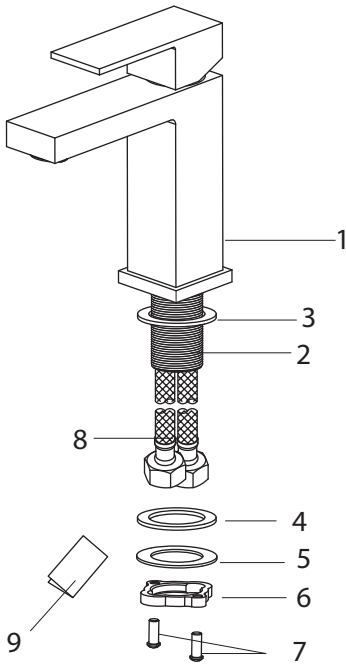

## Список деталей

- 1 - Корпус смесителя
- 2 - Трубка с резьбой
- 3 - Резиновая шайба
- 4 - Резиновая шайба
- 5 - Металлическая шайба
- 6 - Гайка
- 7 - Фиксирующие винты
- 8 - Подводка
- 9 - Инструкция

## Установка смесителя

- Прорежьте отверстие под монтаж диаметром 35-40 мм.
- Установите уплотнительное кольцо к основанию смесителя.
- Прикрутите подводку к смесителю.
- По очереди опустите шланги для подачи воды в монтажное отверстие.
- Установите снизу резиновую шайбу (4), металлическую шайбу (5) и затяните гайку (6).
- Зафиксируйте ее винтами (7).
- Промойте трубы для подачи воды, чтобы удалить инородные вещества.
- Подключите подачу воды, убедитесь, что подача горячей воды слева, а холодной – справа.
- Включите воду и проверьте работу смесителя на предмет утечек.