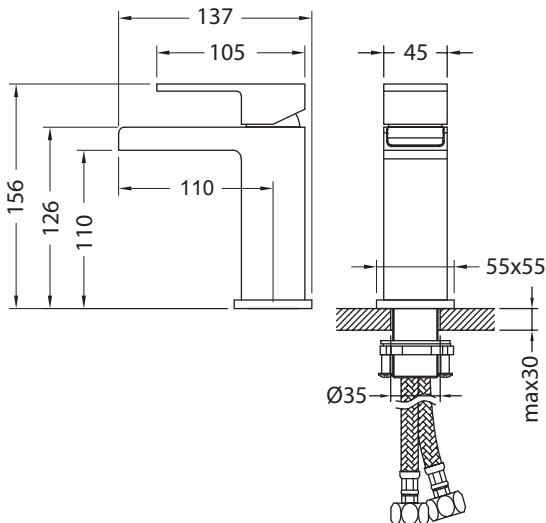

## Список деталей

- 1 - Корпус смесителя
- 2 - Трубка с резьбой
- 3 - Резиновая шайба
- 4 - Резиновая шайба
- 5 - Металлическая шайба
- 6 - Гайка
- 7 - Фиксирующие винты
- 8 - Подводка
- 9 - Инструкция

## Установка смесителя

- Прорежьте отверстие под монтаж диаметром 35-40 мм.
- Установите уплотнительное кольцо к основанию смесителя.
- Прикрутите подводку к смесителю.
- По очереди опустите шланги для подачи воды в монтажное отверстие.
- Установите снизу резиновую шайбу (4), металлическую шайбу (5) и затяните гайку (6).
- Зафиксируйте ее винтами (7).
- Промойте трубы для подачи воды, чтобы удалить инородные вещества.
- Подключите подачу воды, убедитесь, что подача горячей воды слева, а холодной – справа.
- Включите воду и проверьте работу смесителя на предмет утечек.